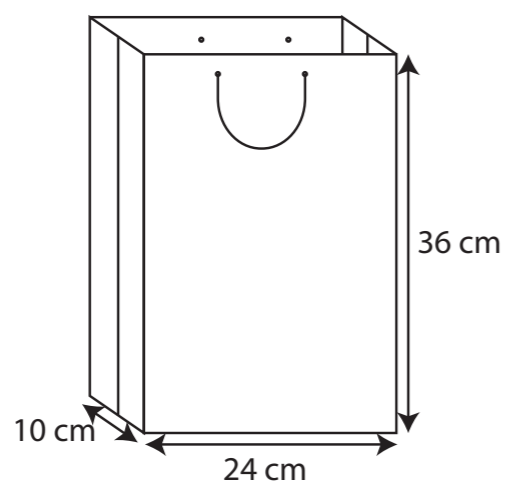

1404/2025-26

ساک دستی عمودی

- جنس مقوا: گلاسه ۲۵۰ گرم
- روکش: سلفون مات
- نوع بند: زنبوری
- تعداد در بسته: ۵۰ عدد
- سایز: (۲۴*۳۶*۱۰)
- رنگ: سفید، آبی، قرمز و طلایی

امکان طلاکوب و چاپ لیبل وجود دارد.

Code:M-SH101

Code:M-SH102

Code:M-SH103

Code:M-SH104