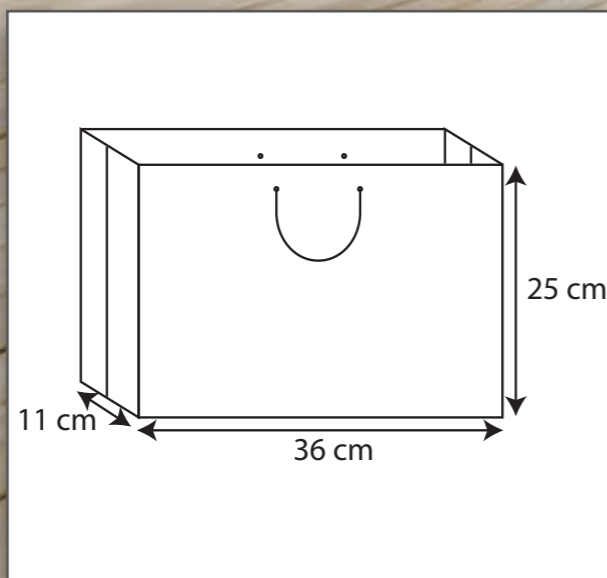

1404/2025-26

ساک دستی افقی

- جنس مقوا: گلاسه ۲۵۰ گرم
- روکش: سلفون مات
- نوع بند: زنبوری
- تعداد در بسته: ۵۰ عدد
- سایز: (۳۶*۲۵*۱۱)
- رنگ: سفید، آبی، قرمز و طلایی

امکان طلاکوب و چاپ لیبل وجود دارد.

Code:M-SV201

Code:M-SV202

Code:M-SV203

Code:M-SV204