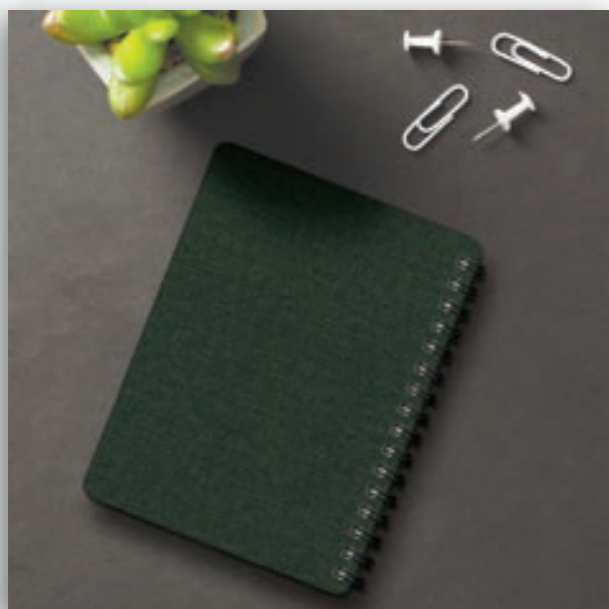

1404/2025-26

Code:M-N656

- یادداشت A6 (۱۴/۵*۱۰/۵)
- جلد نرم
- ترمو طرح کتان
- رنگ جلد: سبز
- کاغذ داخلی: تحریر کرم اندونزی
- ۸۰ برگ