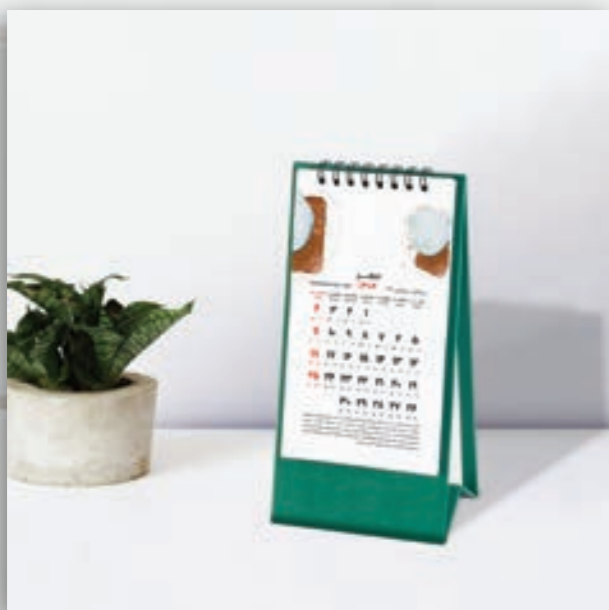

Code:M-503

- تقویم رومیزی عمودی
- پایه گالینگور
- ۱۳ برگ
- کاغذ کتان
- طرح کتان
- رنگ سرمه ای

1404/2025-26

Code:M-523

- تقویم رومیزی افقی
- پایه گالینگور
- ۱۳ برگ
- کاغذ کتان
- طرح کتان
- رنگ سرمه ای

1404/2025-26