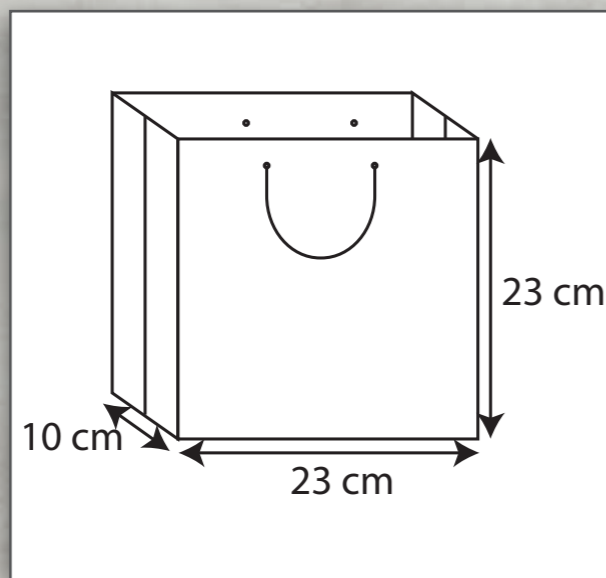

1404/2025-26

ساک دستی مربع

- جنس مقوا: گلاسه ۲۵۰ گرم
- روکش: سلفون مات
- نوع بند: زنبوری
- تعداد در بسته: ۵۰ عدد
- سایز: (۲۳*۲۳*۱۰)
- رنگ: سفید، آبی، قرمز و طلایی

امکان طلاکوب و چاپ لیبل وجود دارد.

Code:M-SS301

Code:M-SS302

Code:M-SS303

Code:M-SS304