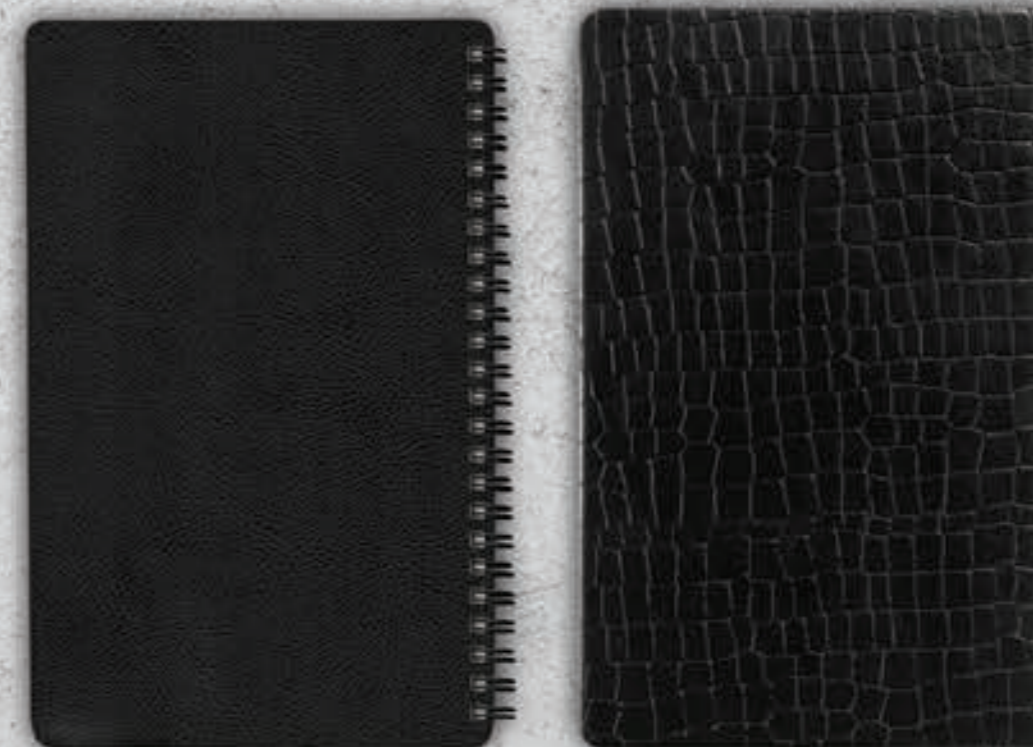

## جعبه ست

- امکان ساخت ست با سررسید، تقویم رومیزی و یادداشت طبق سلیقه شما
- در رنگبندی متفاوت

یادداشت A6

تقویم رومیزی افقی

تقویم رومیزی عمودی

یادداشت اروپایی

سررسید اروپایی