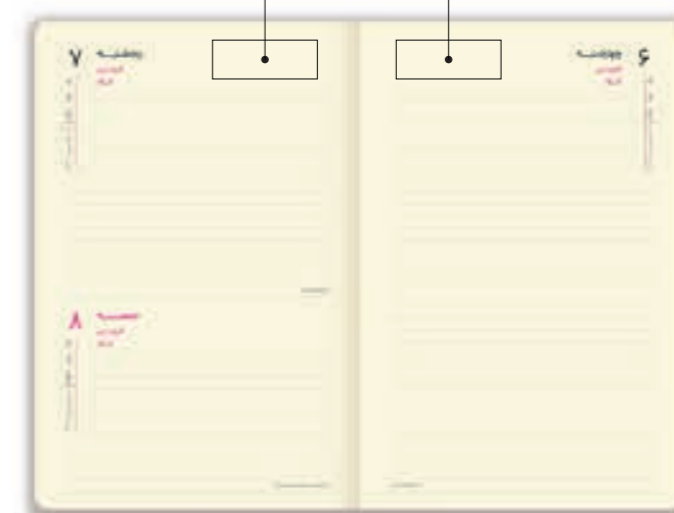

محل قرارگیری لوگو مشتری

داخله سررسید وزیری

داخله یادداشت A6

داخله تقویم رومیزی افقی

داخله تقویم رومیزی عمودی

جعبه سررسید

- اروپایی
- وزیری

جعبه سررسید اروپایی/رقعی