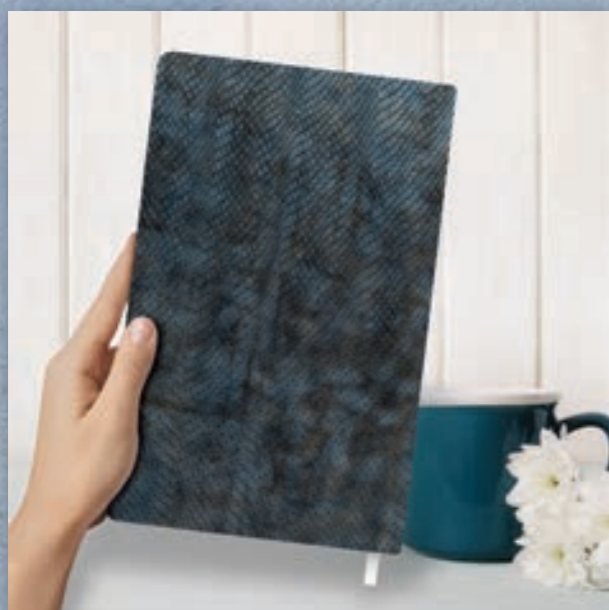

1404/2025-26

Code:M-254

- سررسید قطع اروپایی/رقعی (۲۲*۱۴)
- جلد سخت
- چرم مصنوعی وارداتی طرح پوست ماری
- رنگ جلد: کله غازی
- کاغذ داخلی: تحریر کرم اندونزی
- طراحی صفحات بصورت روزشمار
- پنج شنبه و جمعه باهم