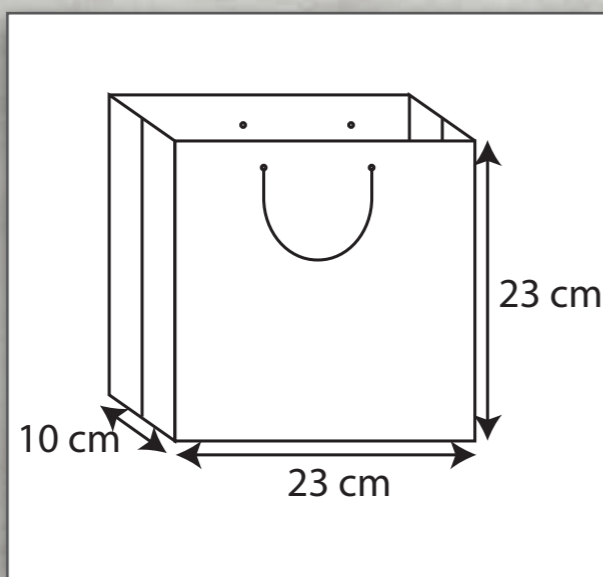

1404/2025-26

ساک دستی مربع

- جنس مقوا: گلاسه ۲۵۰ گرم
- روکش: سلفون مات
- نوع بند: زنبوری
- تعداد در بسته: ۵۰ عدد
- سایز: (۲۳*۲۳*۱۰)
- رنگ: سفید، آبی، قرمز و طلایی

امکان طلاکوب و چاپ لیبل وجود دارد.

Code:M-SS301

Code:M-SS302

Code:M-SS303

Code:M-SS304