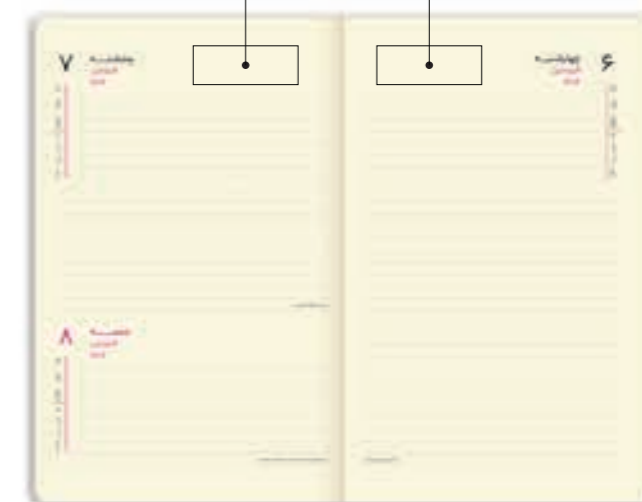

امکان اضافه کردن
اختصاصی در ابتدای
سررسید
۴ صفحه
۸ صفحه
۱۶ صفحه

محل قرارگیری لوگو مشتری

داخله سررسید اروپایی