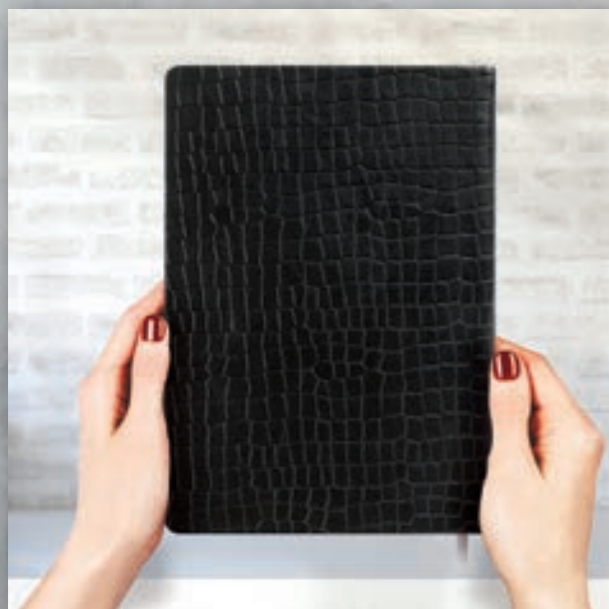

1404/2025-26

Code:M-121

- سررسید قطع وزیری (۲۴*۱۷)
- جلد سخت
- چرم مصنوعی وارداتی طرح دراگون
- رنگ جلد: مشکی
- کاغذ داخلی: تحریر کرم اندونزی
- طراحی صفحات بصورت روزشمار پنج شنبه و جمعه باهم