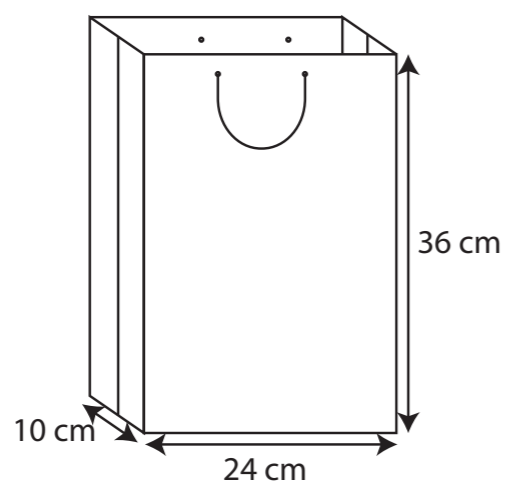

1404/2025-26

ساک دستی عمودی

- جنس مقوا: گلاسه ۲۵۰ گرم
- روکش: سلفون مات
- نوع بند: زنبوری
- تعداد در بسته: ۵۰ عدد
- سایز: (۲۴*۳۶*۱۰)
- رنگ: سفید، آبی، قرمز و طلایی

امکان طلاکوب و چاپ لیبل وجود دارد.

Code:M-SH101

Code:M-SH102

Code:M-SH103

Code:M-SH104