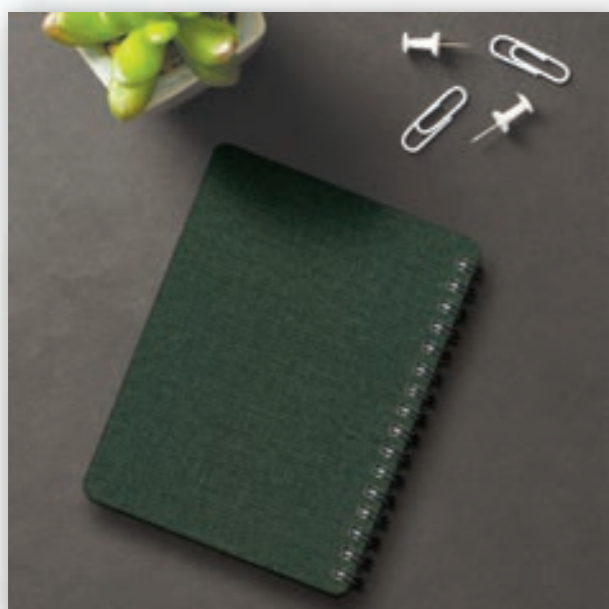

1404/2025-26

Code:M-N656

- یادداشت A۶ (۱۴/۵*۱۰/۵)
- جلد نرم
- ترمو طرح کتان
- رنگ جلد: سبز
- کاغذ داخلی: تحریر گرم اندونزی
- ۸۰ برگ