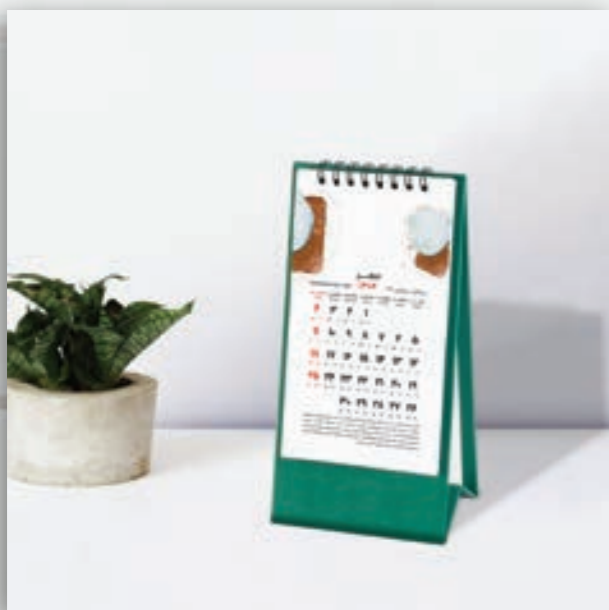

1404/2025-26

Code:M-504

- تقویم رومی‌ری عمودی
- پایه گالینگور
- ۱۳ برگ
- کاغذ کتان
- طرح کتان
- رنگ سبز