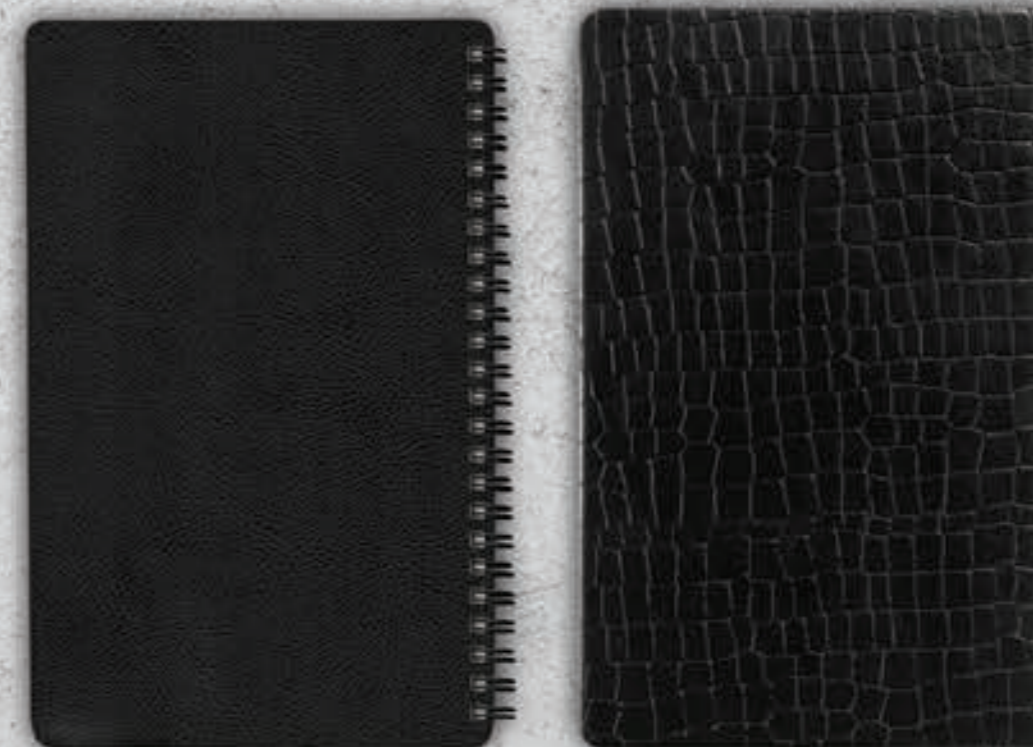

یادداشت اروپایی

سررسید اروپایی

جعبه ست ۲ و ۳ عددی

- ابعاد: ۱۷*۵*۲۳
- جنس: ایندربرد ۳۵۰ گرم
- روکش: سلفون مات