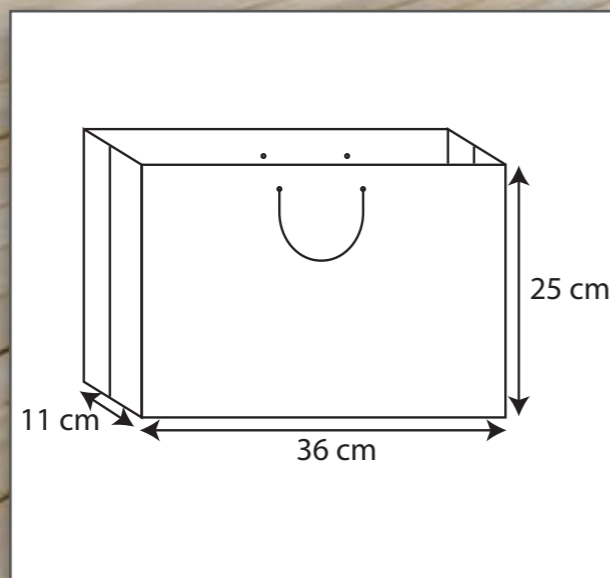

1404/2025-26

ساک دستی افقی

- جنس مقوا: گلاسه ۲۵۰ گرم
- روکش: سلفون مات
- نوع بند: زنبوری
- تعداد در بسته: ۵۰ عدد
- سایز: (۳۶*۲۵*۱۱)
- رنگ: سفید، آبی، قرمز و طلایی

امکان طلاکوب و چاپ لیبل وجود دارد.

Code:M-SV201

Code:M-SV202

Code:M-SV203

Code:M-SV204